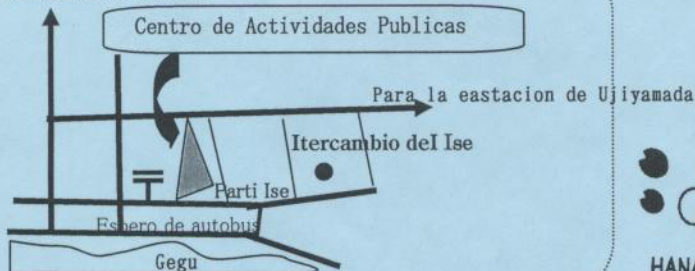

ばしょ しみんかつどう
場所 : いせ市民活動センター

いせしいわぶち
伊勢市岩渕 1-2-29

にちじ まいしゅうかようび
日時 : 毎週火曜日 10:00~11:30

まいしゅうもくようび
毎週木曜日 19:00~20:30

かいひ えん
会費 : 500円 (5回 受講できます)

とあ いせしやくしよしみんさんかくこうりゅうか
問い合わせ : 伊勢市役所市民参画交流課

いせしこくさいこうりゅうきょうかい
伊勢市国際交流協会 Tel:0596-21-5549

Los profesores están formados
Por voluntarios. A los interesados,
dirijir-se directamente, a Parti Ise.

先生はボランティアの人たちです。

お気軽にお越ください。

Para la eastacion de Iseshi