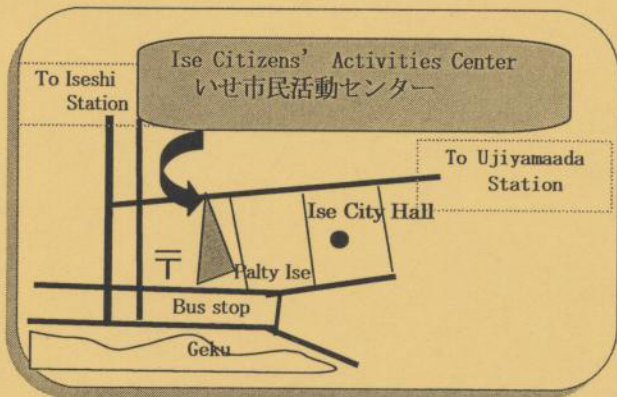

Japanese Language Class

にほんごきょうしつ あんない
いせ日本語 教室 のご案内

英語

Location: Ise Citizens' Activities Center (Palty Ise)

(Ise City Plaza near City Hall)

Date: Every Tuesday, from 10:00 to 11:30

Every Thursday, from 19:00 to 20:30

毎週木曜日午後7時~8時30分

会費: 500円 (5回受講できます)

問い合わせ: 伊勢市役所市民交流課

伊勢市国際交流協会 TEL 0596-21-5549

All teachers are Volunteers.
Please come to Palty Ise on the
day of the class.

先生はボランティアの人たちです。
お気軽にお越しください。

HANA YORI DANGO